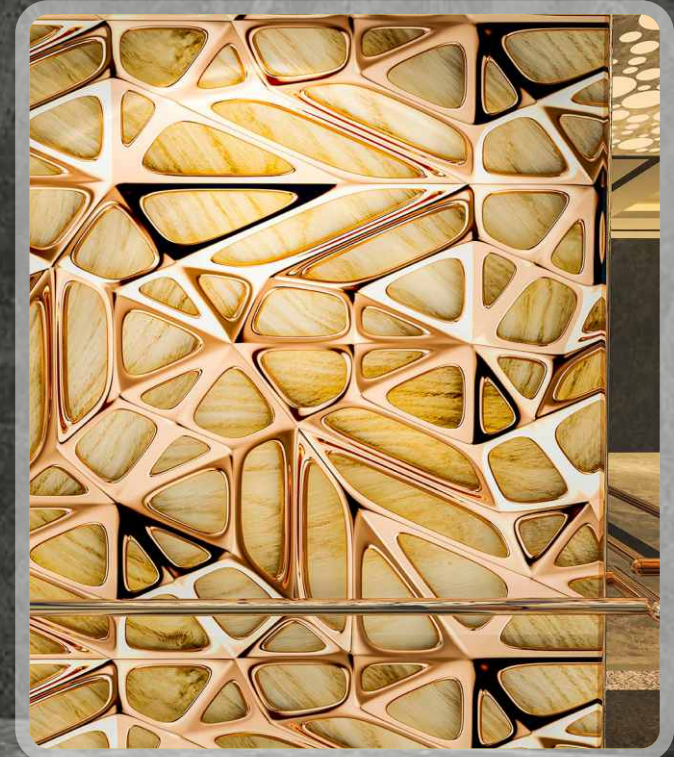

CAMELLIA / KAMELYA

KABİN DUVARLARI
CAR WALLS
جدران الكبينة

Füme Ayna Paslanmaz / Resimli Cam
Black Smoked Mirror Stainless / Illustrated Glass
زجاج مطبوع / مرآة قيميه ستانلس ستيل

GİRİŞ DUVARLARI
ENTRANCE WALLS
جدران المدخل

Füme Ayna Paslanmaz
Black Smoked Mirror Stainless
مرآة قيميه ستانلس ستيل

ARKA DUVAR
REAR WALLS
الجدار الخلفي

Ayna
Mirror
مرآة

TABAN
FLOOR
الأرضية

Granit
Granite
غرانيت

AYDINLATMA
LIGHTING
إضاءة

Led Aydınlatma
Led Lighting
إضاءة ليد

TAVAN
CEILING
سقف

Füme Ayna Paslanmaz
Black Smoked Mirror Stainless
مرآة قيميه ستانلس ستيل

KÜPEŞTE
HANDRAIL
قبضة اليد

Beyaz Ayna Tutamak
White Mirror Handrail
قبضة يد لون أبيض لامع

SÜPÜRGE LİK
SKIRTING
الأطراف السفلية للجدران

Füme Ayna Paslanmaz
Black Smoked Mirror Stainless
مرآة قيميه ستانلس ستيل