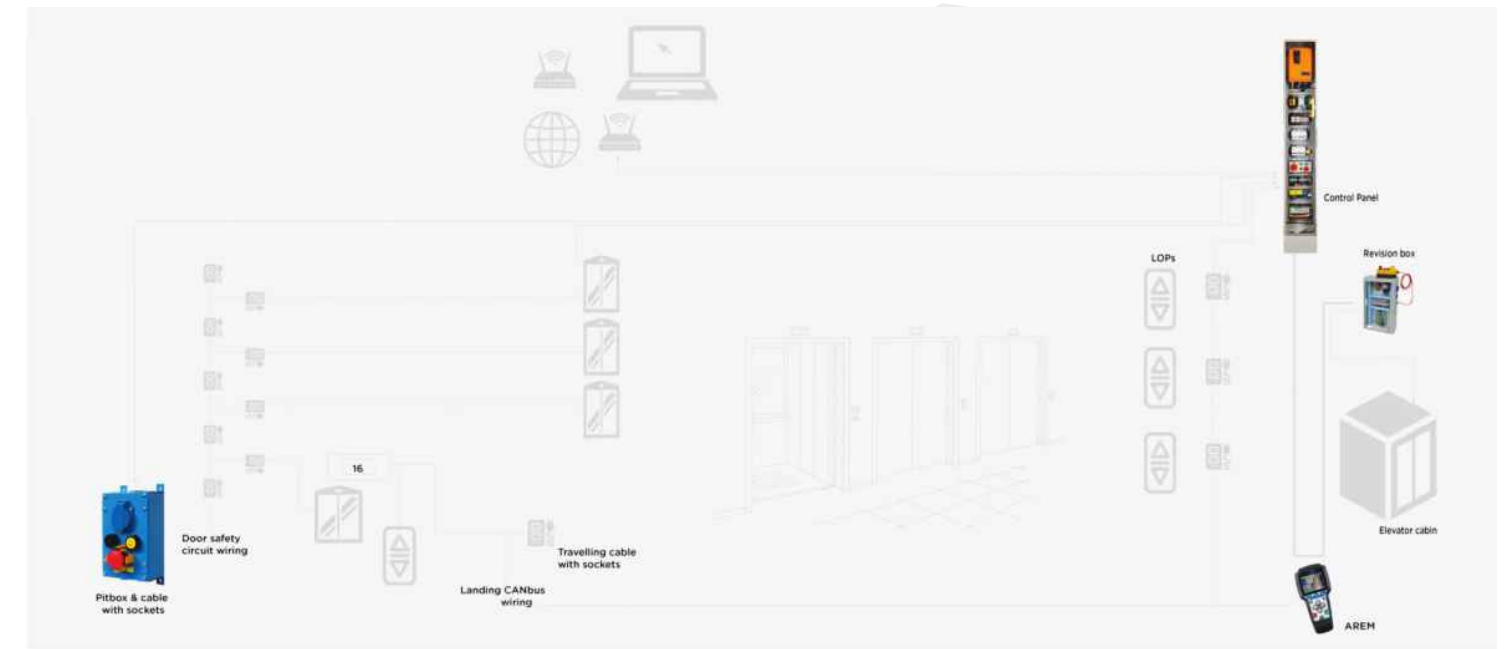

Control Panels

Kontrol Panelleri