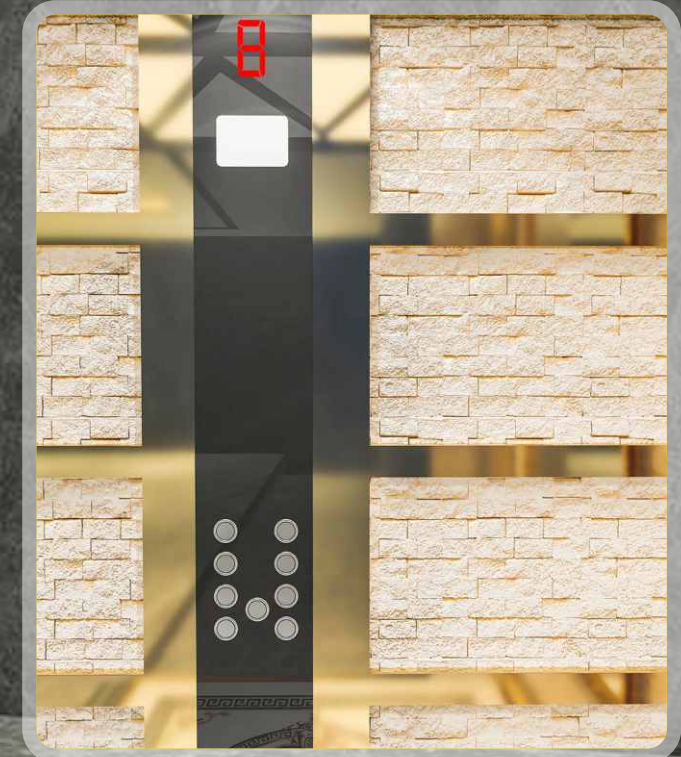

AZALEA / AÇALYA

KABİN DUVARLARI

CAR WALLS
جدران الكبينة

Sarı Ayna Paslanmaz / Doğal Taş
Golden Hairline Stainless Steel / Nature Stone
حجر طبيعي / مرآة ذهبية ستانلس ستيل

GİRİŞ DUVARLARI

ENTRANCE WALLS
جدران المدخل

Sarı Ayna Paslanmaz
Golden Hairline Stainless Steel
مرآة ذهبية ستانلس ستيل

ARKA DUVAR

REAR WALLS
الجدار الخلفي

Ayna / Doğal Taş
Mirror / Nature Stone
زجاج / حجر طبيعي

TABAN

FLOOR
الأرضية

Antibakteriyel PVC
Antibacterial PVC
بي في سي مقاوم للبكتيريا

AYDINLATMA

LIGHTING
إضاءة

Led Aydınlatma
Led Lighting
إضاءة ليد

TAVAN

CEILING
سقف

Sarı Ayna Paslanmaz
Golden Hairline Stainless Steel
مرآة ذهبية ستانلس ستيل

KÜPEŞTE

HANDRAIL
قبضة اليد

Beyaz Ayna Tutamak
White Mirror Handrail
قبضة يد لون أبيض لامع

SÜPÜRĞELİK

SKIRTING
الأطراف السفلية للجدران

Sarı Ayna Paslanmaz
Golden Hairline Stainless Steel
مرآة ذهبية ستانلس ستيل