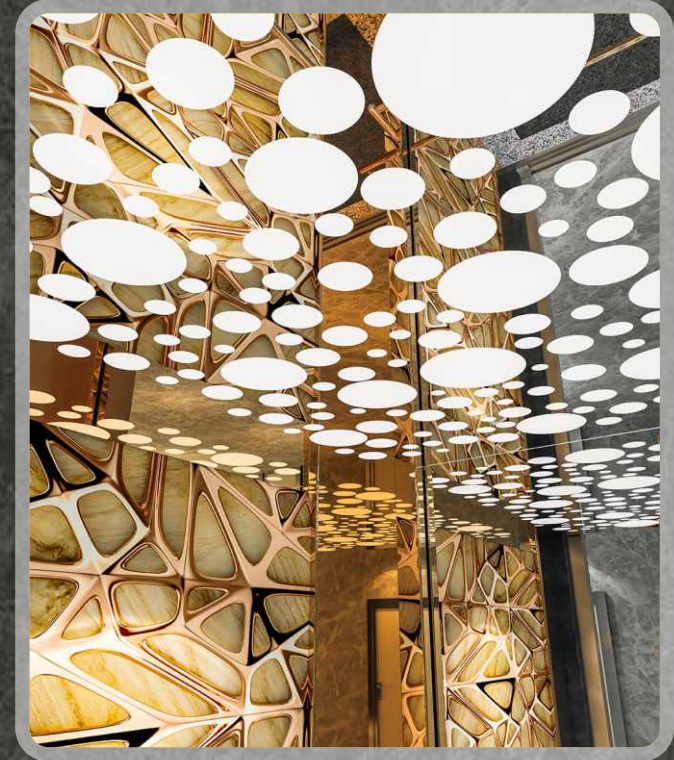

CAMELLIA / KAMELYA

KABİN DUVARLARI
CAR WALLS
جدران الكبينة

Füme Ayna Paslanmaz / Resimli Cam
Black Smoked Mirror Stainless / Illustrated Glass
زجاج مطبوع / مرآة قيميه ستانلس ستيل

GİRİŞ DUVARLARI
ENTRANCE WALLS
جدران المدخل

Füme Ayna Paslanmaz
Black Smoked Mirror Stainless
مرآة قيميه ستانلس ستيل

ARKA DUVAR
REAR WALLS
الجدار الخلفي

Ayna
Mirror
مرآة

TABAN
FLOOR
الأرضية

Granit
Granite
غرانيت

AYDINLATMA
LIGHTING
إضاءة

Led Aydınlatma
Led Lighting
إضاءة ليد

TAVAN
CEILING
سقف

Füme Ayna Paslanmaz
Black Smoked Mirror Stainless
مرآة قيميه ستانلس ستيل

KÜPEŞTE
HANDRAIL
قبضة اليد

Beyaz Ayna Tutamak
White Mirror Handrail
قبضة يد لون أبيض لامع

SÜPÜRGE LİK
SKIRTING
الأطراف السفلية للجدران

Füme Ayna Paslanmaz
Black Smoked Mirror Stainless
مرآة قيميه ستانلس ستيل