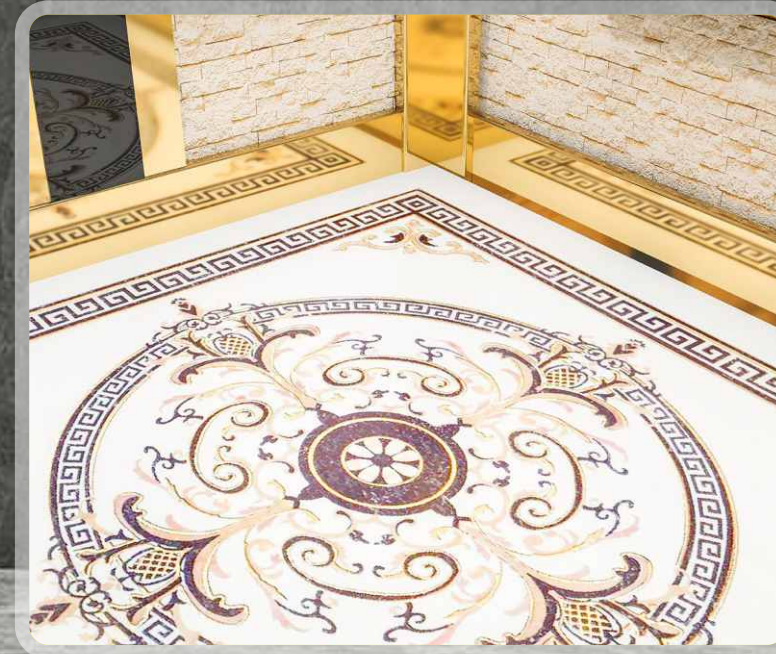

AZALEA / AÇALYA

KABİN DUVARLARI

CAR WALLS
جدران الكبينة

Sarı Ayna Paslanmaz / Doğal Taş
Golden Hairline Stainless Steel / Nature Stone
حجر طبيعي / مرآة ذهبية ستانلس ستيل

GİRİŞ DUVARLARI

ENTRANCE WALLS
جدران المدخل

Sarı Ayna Paslanmaz
Golden Hairline Stainless Steel
مرآة ذهبية ستانلس ستيل

ARKA DUVAR

REAR WALLS
الجدار الخلفي

Ayna / Doğal Taş
Mirror / Nature Stone
زجاج / حجر طبيعي

TABAN

FLOOR
الأرضية

Antibakteriyel PVC
Antibacterial PVC
بي في سي مقاوم للبكتيريا

AYDINLATMA

LIGHTING
إضاءة

Led Aydınlatma
Led Lighting
إضاءة ليد

TAVAN

CEILING
سقف

Sarı Ayna Paslanmaz
Golden Hairline Stainless Steel
مرآة ذهبية ستانلس ستيل

KÜPEŞTE

HANDRAIL
قبضة اليد

Beyaz Ayna Tutamak
White Mirror Handrail
قبضة يد لون أبيض لامع

SÜPÜRĞELİK

SKIRTING
الأطراف السفلية للجدران

Sarı Ayna Paslanmaz
Golden Hairline Stainless Steel
مرآة ذهبية ستانلس ستيل